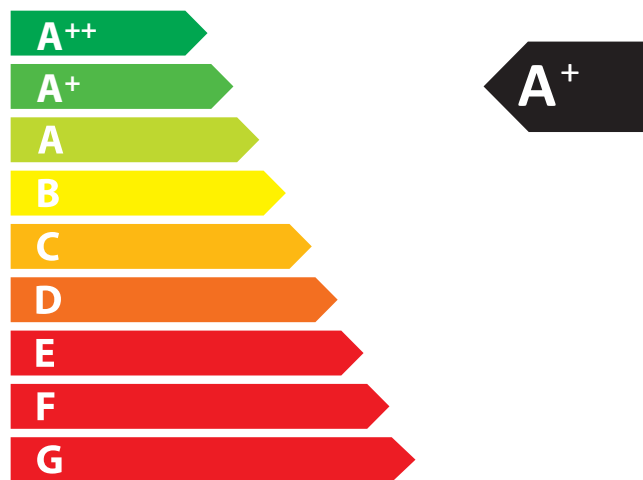

ENERG
енергия · ενέργεια

Tiba AG

T-SKY eco2

2,6
kW

ENERGIA · ЕНЕРГИЯ · ΕΝΕΡΓΕΙΑ · ENERGIJA · ENERGY · ENERGIE · ENERGI

2015/1186

DE	Lieferant	Tiba AG Hauptstrasse 147 CH-4416 Bubendorf
EN	Supplier	
FR	Fournisseur	
IT	Fornitore	
DE	Modell	T-SKY eco2
EN	Model	
FR	Modèle	
IT	Modello	
DE	Energieeffizienzklasse	A+
EN	Energy efficiency class	
FR	Classe d'efficacité énergétique	
IT	Classe di efficienza energetica	
DE	Direkte Wärmeleistung	2,6 kW
EN	Direct heat output	
FR	Puissance thermique directe	
IT	Emissione di calore diretta	
DE	Indirekte Wärmeleistung	-
EN	Indirect heat output	
FR	Puissance thermique indirecte	
IT	Emissione di calore indiretta	
DE	Energieeffizienzindex (EEI)	113
EN	Energy efficiency index (EEI)	
FR	Indice d'efficacité énergétique (IEE)	
IT	Indice di efficienza energetica (IEE)	
DE	Brennstoff-Energieeffizienz bei Nennwärmeleistung	84,0 %
EN	Useful energy efficiency at nominal heat output	
FR	Efficacité énergétique à la puissance calorifique nominale	
IT	Efficienza energetica del combustibile alla produzione di calore nominale	
DE	Hinweise zu besonderen Vorkehrungen für Zusammenbau, Installation oder Wartung des Einzelraumheizgerätes: Bitte lesen Sie für die Montage, Installation oder Wartung die Installations- und / oder die Bedienungsanleitung.	
EN	Specific precautions that shall be taken when the local space heater is assembled, installed or maintained: For assembly, installation or maintenance instructions, please refer to the installation and / or user's manual.	
FR	Précautions particulières qui doivent être prises lors du montage, de l'installation ou de l'entretien du dispositif de chauffage décentralisé: Pour le montage, l'installation ou la maintenance, lisez les instructions d'installation et / ou le manuel d'utilisation.	
IT	Precauzioni speciali per il montaggio, l'installazione o la manutenzione del riscaldatore camera singola: Prego di leggere per il montaggio, installazione o manutenzione il manuale di installazione e / o la manutenzione.	