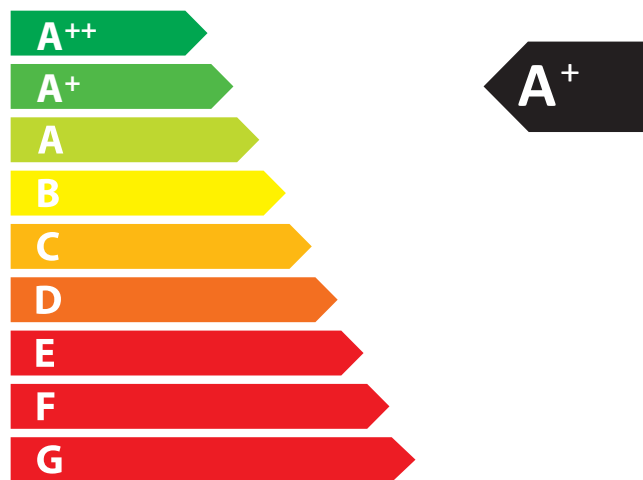

ENERG
енергия · ενέργεια

Tiba AG

T-ART eco2

2,6
kW

ENERGIA · ЕНЕРГИЯ · ΕΝΕΡΓΕΙΑ · ENERGIJA · ENERGY · ENERGIE · ENERGI

2015/1186

T-ART eco2

Produktdatenblatt | Product fiche
Fiche de produit | Scheda del prodotto