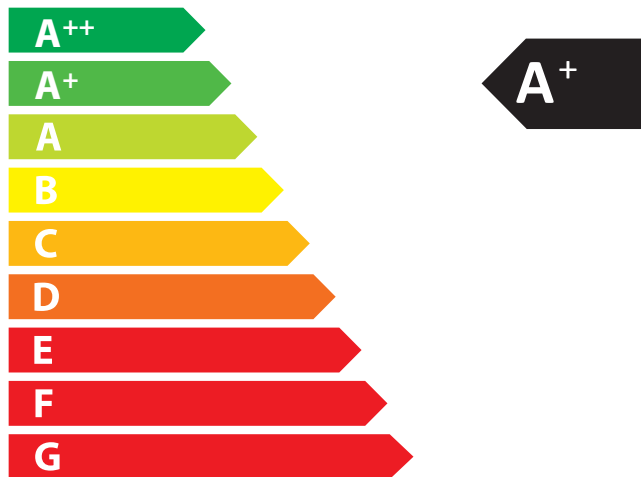

ENERG
енергия · ενέργεια

Tiba AG

T-LINE eco2
Hochversion

2,2
kW

ENERGIA · ЕНЕРГИЯ · ΕΝΕΡΓΕΙΑ · ENERGIJA · ENERGY · ENERGIE · ENERGI

2015/1186

T-LINE eco2 HV

Produktdatenblatt | Product fiche
Fiche de produit | Scheda del prodotto