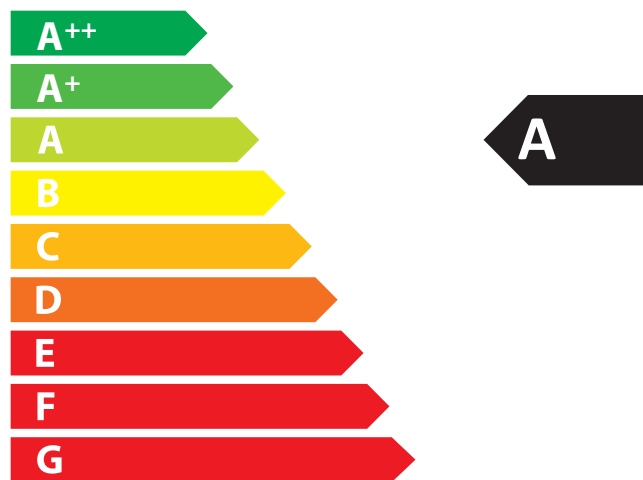

ENERG
енергия · ενέργεια

Tiba AG

T-ONE Swing

7,0
kW

ENERGIA · ЕНЕРГИЯ · ΕΝΕΡΓΕΙΑ · ENERGIJA · ENERGY · ENERGIE · ENERGI

2015/1186

T-ONE Swing

Produktdatenblatt | Product fiche
Fiche de produit | Scheda del prodotto